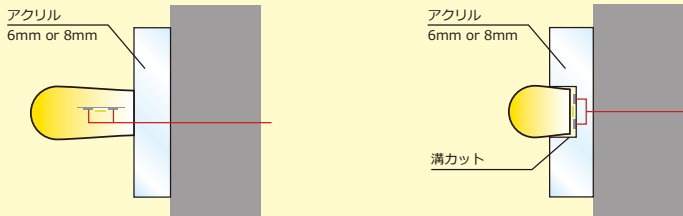

屋内/アクリル架台

触っても安心のアクリル製! 室内目線での設置に!